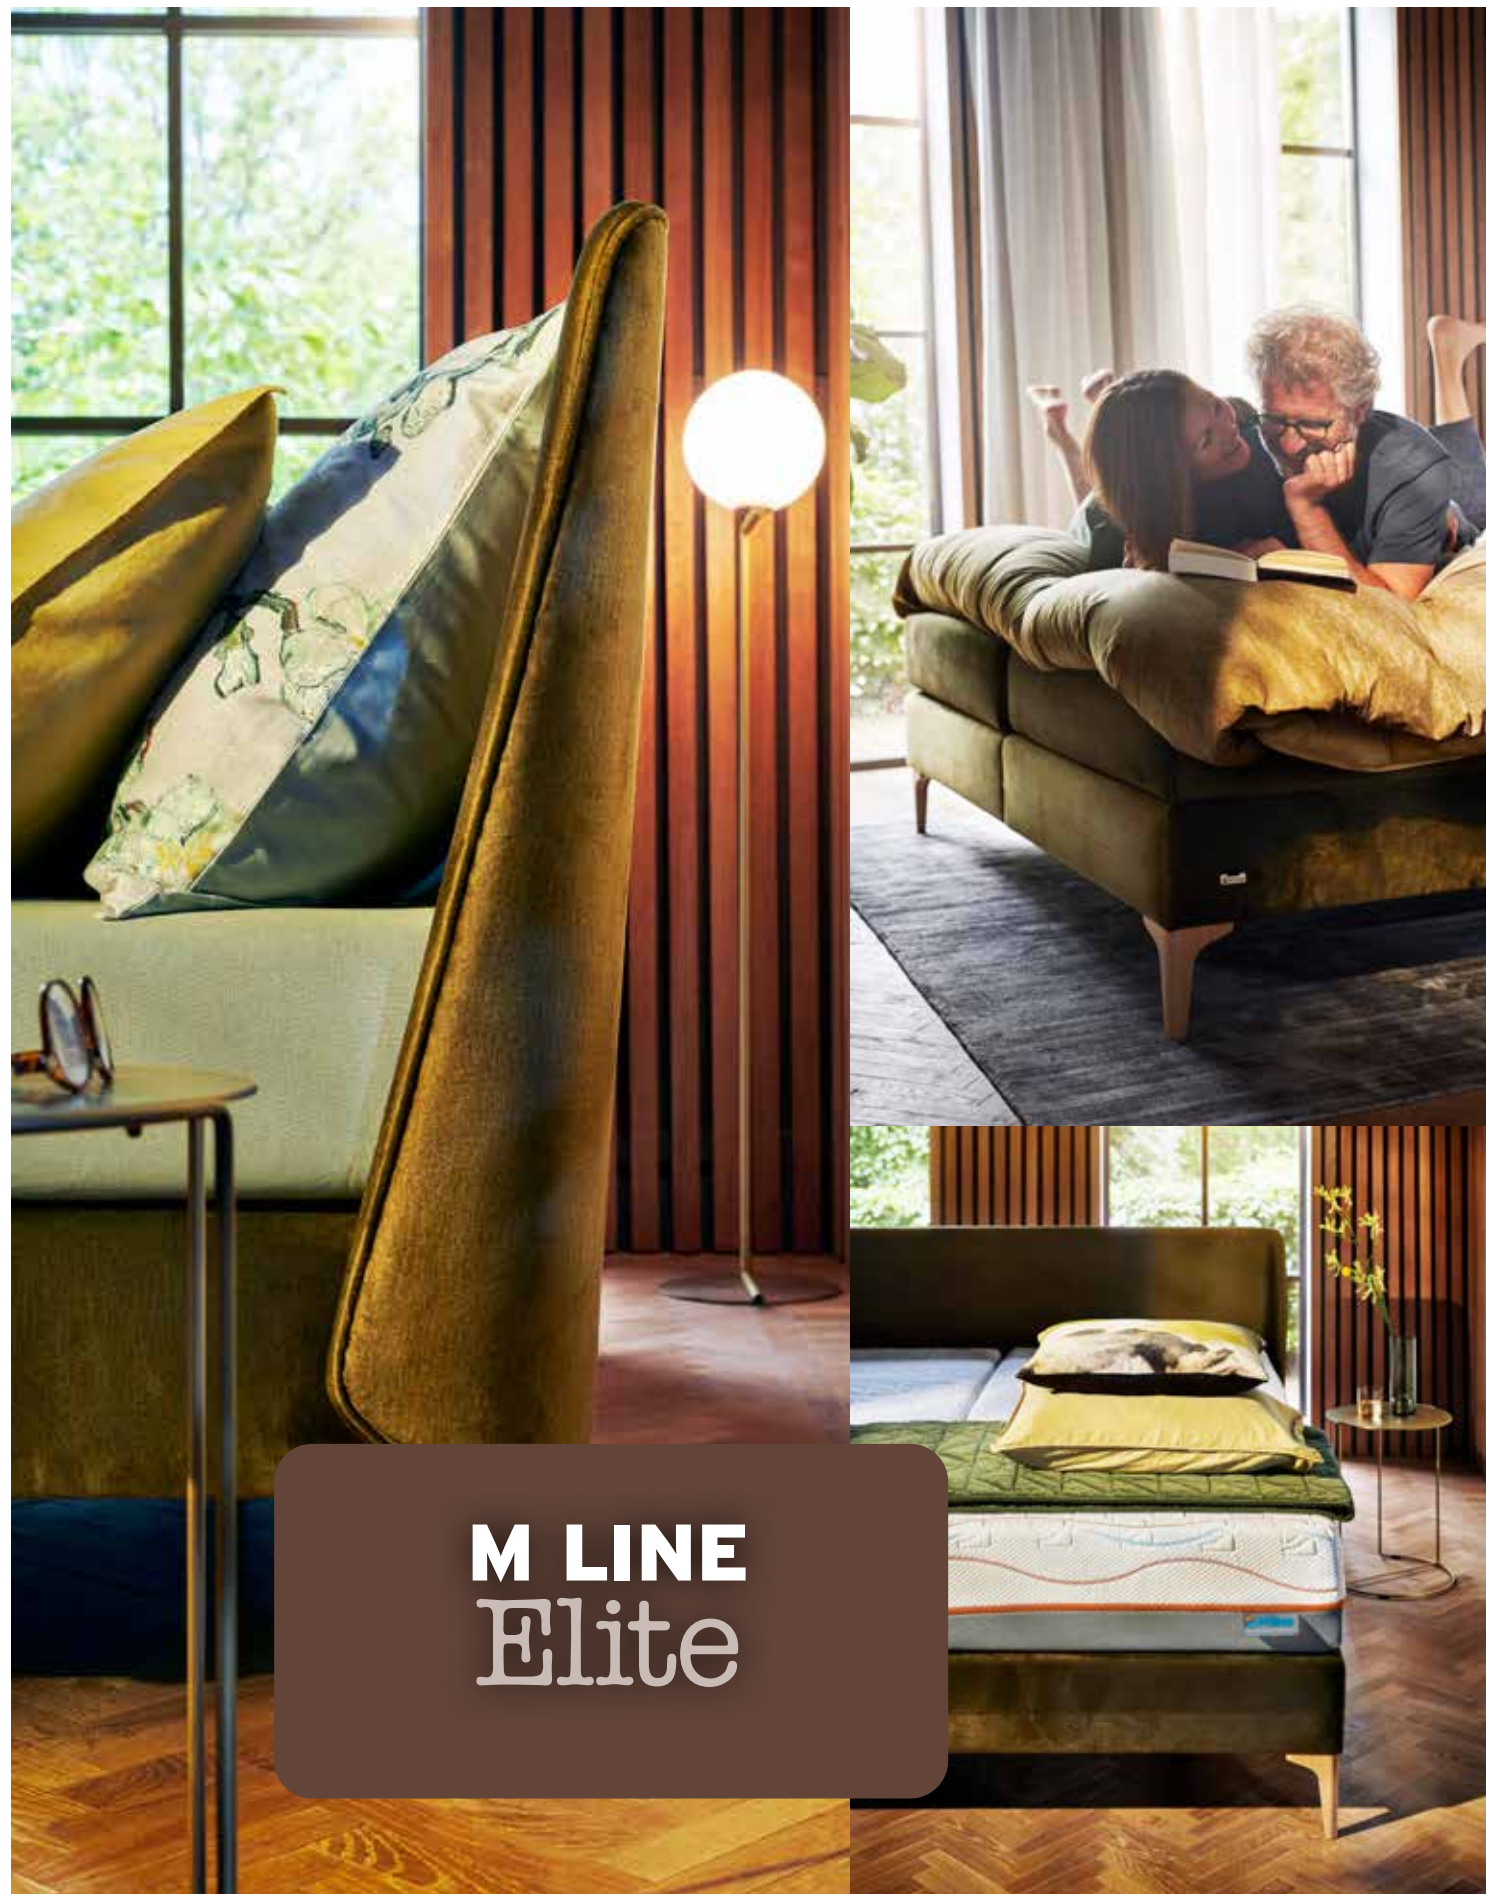

M LINE Elite

M LINE ELITE

Met de M line Elite ontwerp je zelf de ideale partner voor een goede nachtrust. Een stijlvolle en tijdloze toevoeging aan ieder interieur dankzij de keuze uit diverse hoofdborden, sierlijke poten, duurzame stoffen en sfeervolle kleuren. Met de M line Elite creëer je de bron van rust en kalmt die we allemaal zo goed kunnen gebruiken.